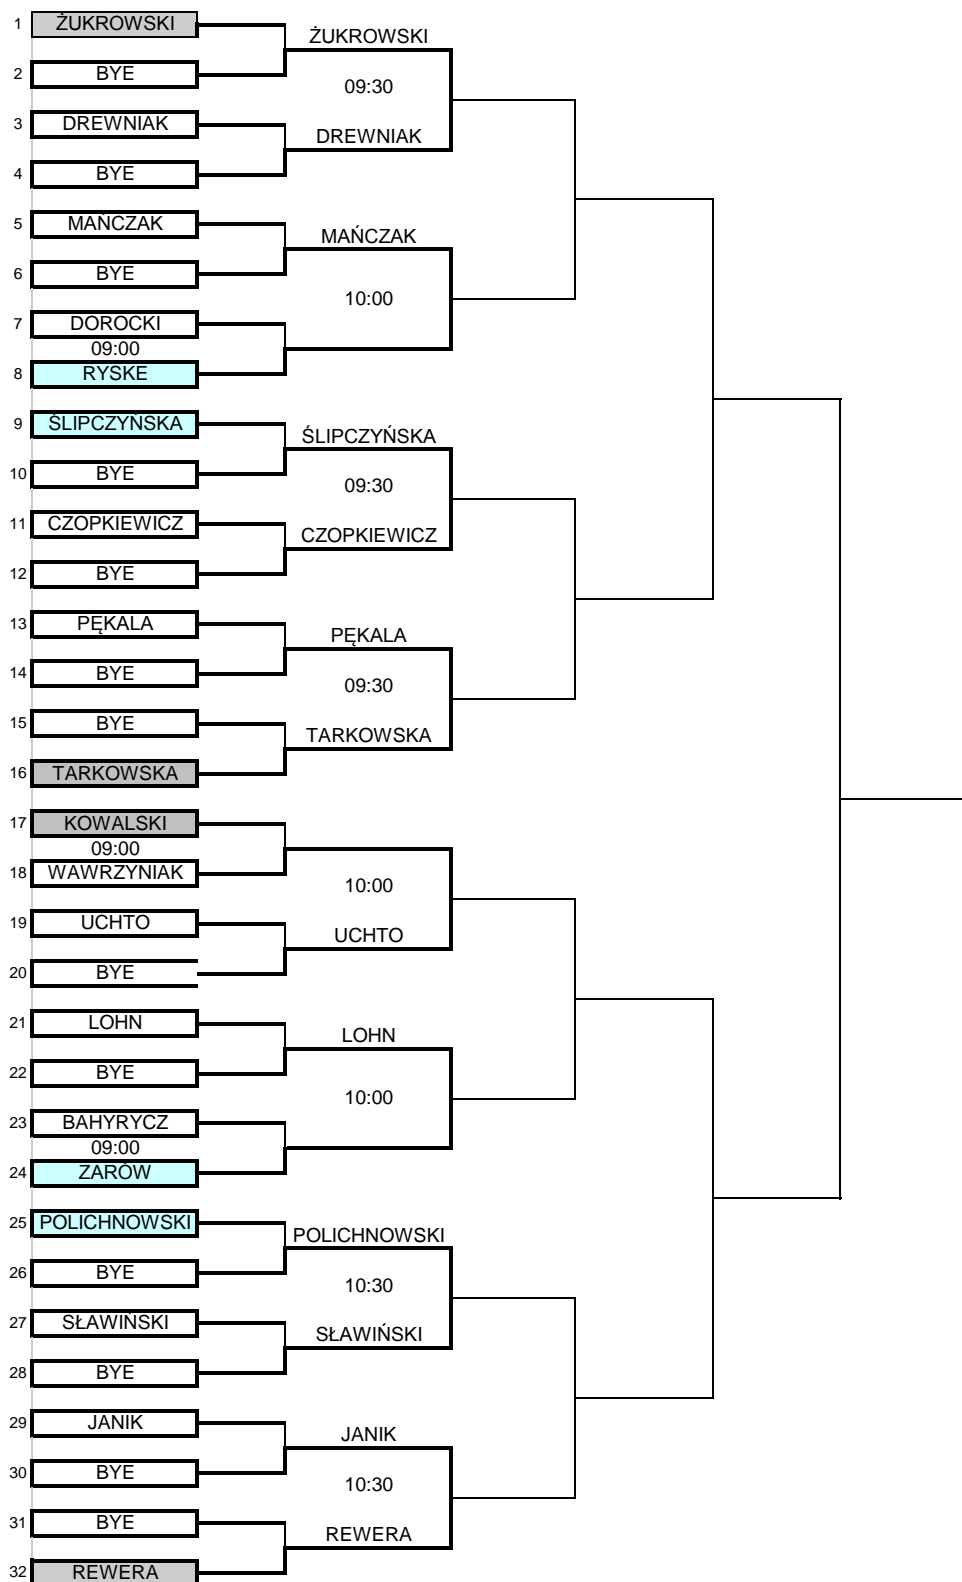

Drabinka turnieju Silver Squash Open #1

Osoby, które grają pierwszą rundę i przegrają swoje mecze, rozgrywają mini turniej systemem "każdy z każdym" do 2 wygranych setów.